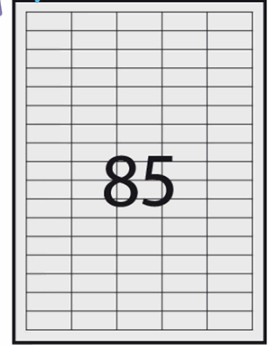

Codice Articolo : STL3047

Descrizione : Etichetta adesiva bianca 100fg A4 42x16,9mm (85et/fg) STARLINE

Marca : STARLINE

Part - Number : STL3047

Descrizione Estesa

Etichette adesive bianche STARLINE utilizzabili con stampanti laser, inkjet o fotocopiatori. Adesivo permanente. Dotate di margine di sicurezza lungo tutto il perimetro. In scatola da 100 fogli formato A4.

Caratteristiche di questo articolo:

- Codice: STL3047
- Colore: bianco
- Adesivo: permanente
- Angoli etichette: arrotondati
- Dimensione etichetta: 42x16.9mm
- Nr. etichette per foglio: 85
- Nr. etichette per scatola: 8500
- Stampa: laser, inkjet, copia

42x16,9mm

Dimensioni e peso Articolo confezionato

Altezza :	0,03	mt
Lunghezza :	0,32	mt
Profondità :	0,23	mt
Peso :	1,06	kg

Confezionamento

Confezione :	10
Imballo :	0

Codice a Barre

Pezzo :	8025133024398
Confezione :	8025133024404
Imballo :	

Caratteristiche

Marca	STARLINE
Colore	Bianco
Materiale	Carta
Formato	A4
Stampa	Laser, inkjet, copy
Dimensione etichette	42x16,9mm
Confezione	100fg
Adesivo	Permanente
Etichette per foglio	85